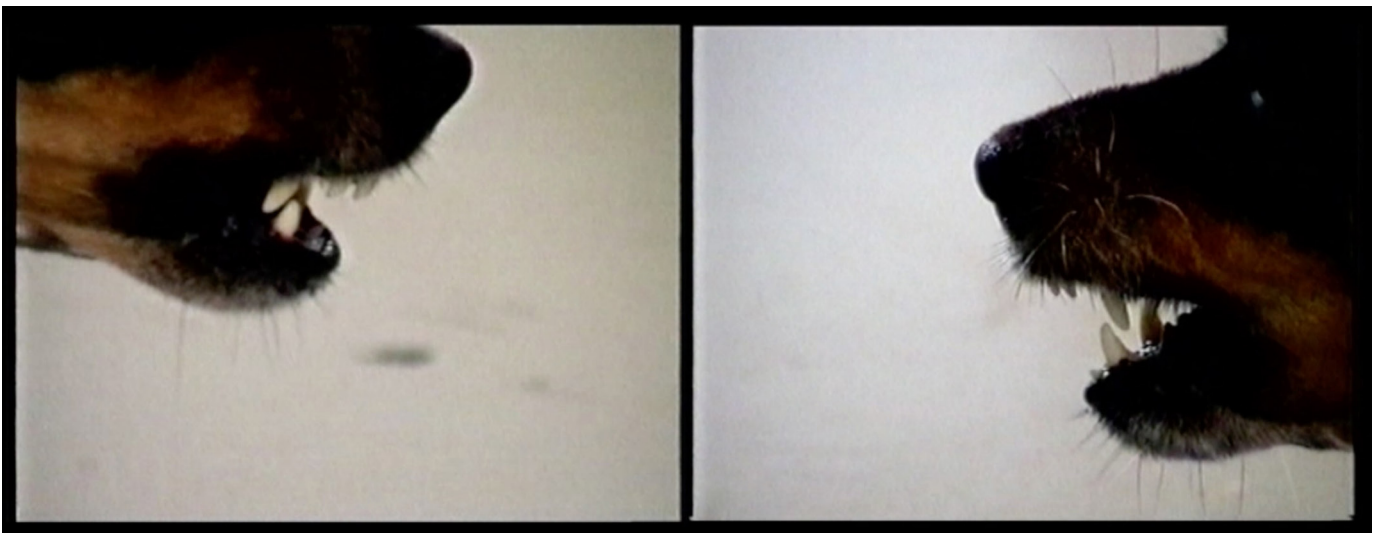

○

○

Hund Rudi wird jeweils von recht und links im Profil gefilmt. Die Bandbreite der vom Hund produzierten Töne, reicht vom bedrohlichen Knurren bis zum unterwürfigen Winseln.

DANIEL MIJIC • WAU:WAU • 2003

2-Kanal Videoinstallation • Maße variabel, Loop ca. 3 min

Videolink: <https://www.youtube.com/watch?v=iyfb2xM18K8&t=14s>